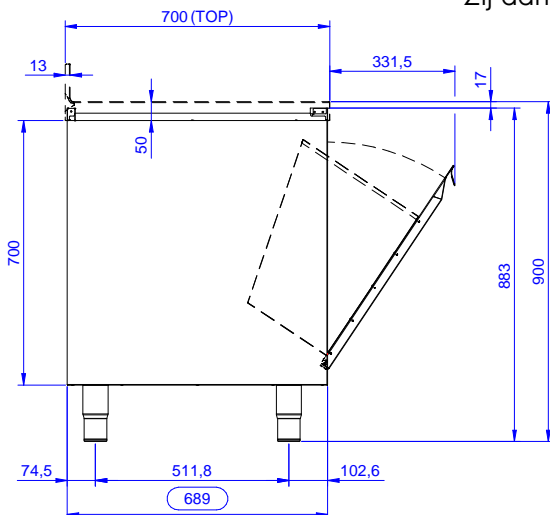

Constructie

- Versterkte zijplaten en bodemplaat van roestvrijstaal AISI304.
- 150 mm hoge stelpoten van roestvrijstaal AISI304, Ø50 mm in diameter, verstelbaar +25/-35 mm.
- Gelast inwendig frame van roestvrijstaal voor optimale sterkte en stabiliteit.
- Zonder bovenblad voor samenbouw met andere onderbouwkasten onder één doorlopend bovenblad.
- Opstaande achterrand, 100 mm hoog en 13 mm diep, met afgeronde hoek naar het blad (R 10 mm).

Goedkeuring

Front aanzicht

Zij aanzicht

Boven aanzicht

Algemene gegevens

Externe afmetingen, lengte	
133180 (RAU500WH)	500 mm
Externe afmetingen, breedte	700 mm
Externe afmetingen, hoogte	883 mm
Aantal en type deur	1, kantelend
Gewicht, netto	35 kg

Optionele accessoires

- ROESTVRIJSTALEN FRONTPLINT, 1000x145 mm, lengte op aanvraag, maximale lengte 4100 mm PNC 133205
- ROESTVRIJSTALEN ZIJPLINT, 630x145 mm PNC 133206