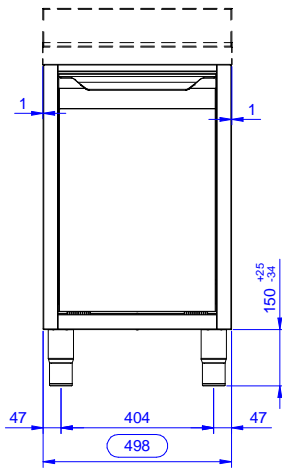

Constructie

- Versterkte zijplaten en bodemplaat van roestvrijstaal AISI304.
- 150 mm hoge stelpoten van roestvrijstaal AISI304, Ø50 mm in diameter, verstelbaar +25/-35 mm.
- Gelast inwendig frame van roestvrijstaal voor optimale sterkte en stabiliteit.
- Zonder bovenblad voor samenbouw met andere onderbouwkasten onder één doorlopend bovenblad.
- Opstaande achterrand, 100 mm hoog en 13 mm diep, met afgeronde hoek naar het blad (R 10 mm).

Goedkeuring

Front aanzicht

Zij aanzicht

Boven aanzicht

Algemene gegevens

Externe afmetingen, lengte	
133180 (RAU500WH)	500 mm
Externe afmetingen, breedte	700 mm
Externe afmetingen, hoogte	883 mm
Aantal en type deur	1, kantelend
Gewicht, netto	35 kg

Optionele accessoires

- ROESTVRIJSTALEN FRONTPLINT, 1000x145 mm, lengte op aanvraag, maximale lengte 4100 mm PNC 133205
- ROESTVRIJSTALEN ZIJPLINT, 630x145 mm PNC 133206