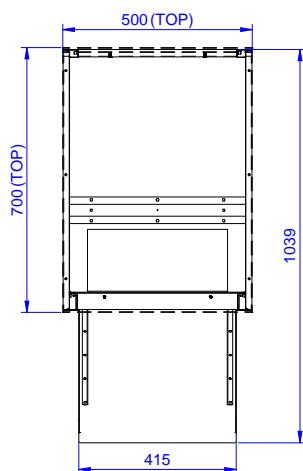

Constructie

- Versterkte zijplaten en bodemplaat van roestvrijstaal AISI304.
- 150 mm hoge stelpoten van roestvrijstaal AISI304, Ø50 mm in diameter, verstelbaar +25/-35 mm.
- Gelast inwendig frame van roestvrijstaal voor optimale sterkte en stabiliteit.
- Zonder bovenblad voor samenbouw met andere onderbouwkasten onder één doorlopend bovenblad.
- Opstaande achterrand, 100 mm hoog en 13 mm diep, met afgeronde hoek naar het blad (R 10 mm).

Goedkeuring

Front aanzicht

Zij aanzicht

Boven aanzicht

Algemene gegevens

Externe afmetingen, lengte	
133180 (RAU500WH)	500 mm
Externe afmetingen, breedte	700 mm
Externe afmetingen, hoogte	883 mm
Aantal en type deur	1, kantelend
Gewicht, netto	35 kg

Optionele accessoires

- ROESTVRIJSTALEN FRONTPLINT, 1000x145 mm, lengte op aanvraag, maximale lengte 4100 mm PNC 133205
- ROESTVRIJSTALEN ZIJPLINT, 630x145 mm PNC 133206